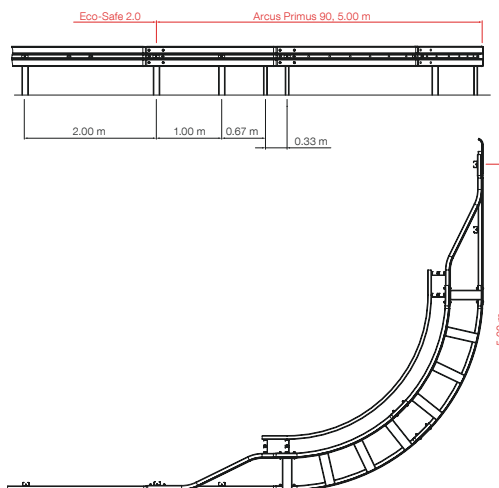

## DANE TECHNICZNE

Szerokość systemu (m)	0.87
Wysokość systemu (m)	0.75
Długość systemu (m)	5.00
Przetestowane posadowienie systemu	wbijany
Uwaga	system przetestowany na opadającej skarpie